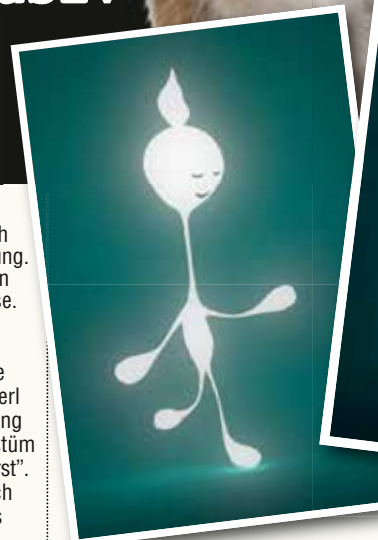

# ENTTARNT! Hamster Horst war nur Verkleidung!

## +++ Wir zeigen exklusiv das WAHRE ICH von Hamster Horst +++

» Das legendäre Hamster Horst-Kostüm, wie wir es kennen.

Was für eine Sensation!!! Hamster Horst war nur eine Hülle! In einem Gespräch mit Thüringer Stadtwerken und Energieversorgern gab Hamster Horst offiziell seine wahre Identität preis. „In Wahrheit bin ich gar kein Hamster, sondern ein Energiebündel und mein Name ist LUMI. Das Doppelleben hat nun ein Ende.“

» Sichtlich froh über die Enttarnung. Einer der ersten Schnappschüsse.

» Dieser kleine sympathische Kerl schlüpfte jahrelang perfekt in das Kostüm des „Hamster Horst“. Nun freut er sich auf sein neues Leben.